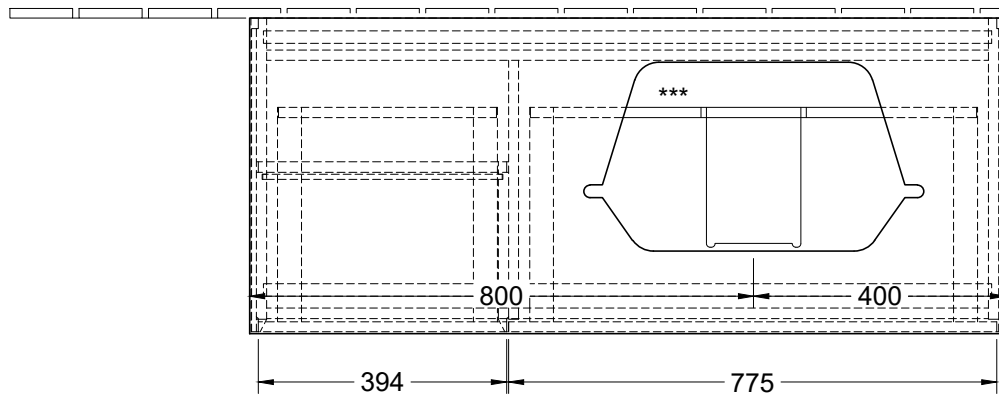

 220 - 240 V

\*\*\* Ausschnitt lt. Zeichnung  
BA-AWTMHLB

Finion G39ZYXX		 <b>Villeroy &amp; Boch</b> 1748
V01 / 06.12.2016	1:12	